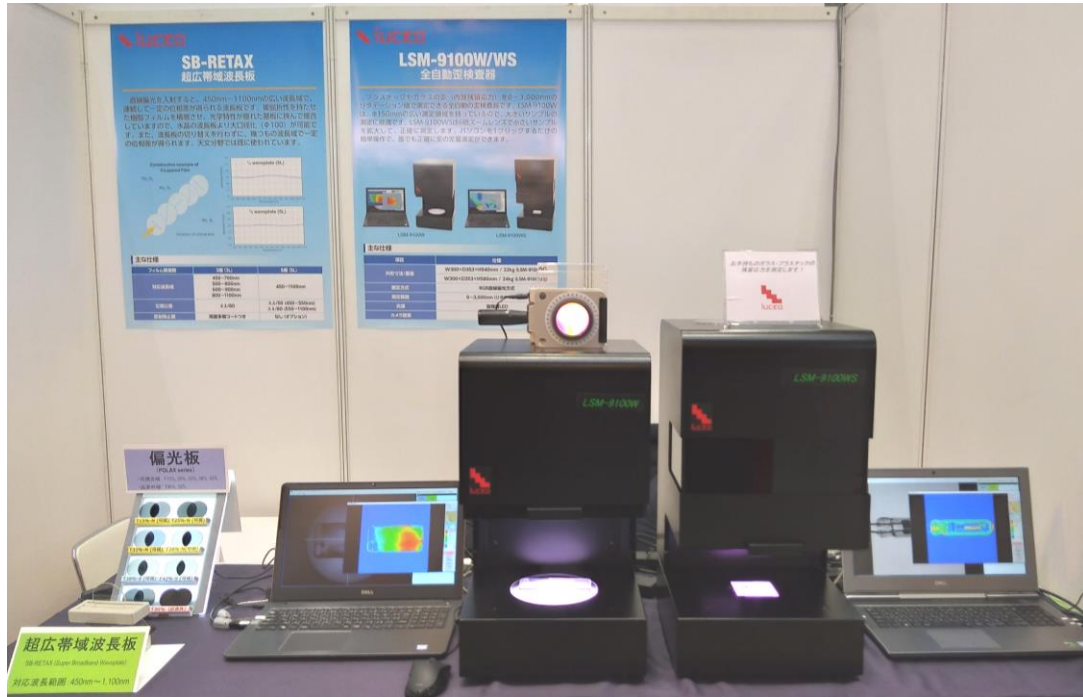

■オートモーティブワールド 2020

みなさんこんにちは。今回は1月15日(火)~17日(金)の期間、東京ビックサイトにおいて開催された「第12回オートモーティブワールド2020」の展覧レポートをお届けします。

■歪検査器

昨年9月には、名古屋オートモーティブワールドへ出展し、引き続き東京での出展となりました。自動車部品&加工 EXPO のブースの1コマで歪検査器と偏光板・波長板の展示を行い、多くの方からご来場頂きました。あらためてお礼申し上げます。

全自動歪検査器 LSM-9100W、LSM-9100WS では樹脂のスマートフォンカバーとガラスランプバルブの計測デモを行うことで、来場者様からお問合せやサンプル測定のご依頼を頂くことができました。

■偏光板・波長板

偏光板と最近特に注目を集めている「超広帯域波長板」のサンプルを展示しました。自動車業界ならではの新しい技術に関する内容で、とても興味深いお問合せを頂きました。自動車の新しい技術革新にも対応できるように努めてまいります。

ルケオ本社のショールームには歪検査器や偏光板・波長板を展示しており、いつでもお試しいただけるようになっていますので、お気軽に申し付けください。

フルオートストレインアイ LSM-9100 シリーズ(Jpn.)

<https://www.luceo.co.jp/product/?id=1530405880-646698>

超広帯域波長板(Jpn.)

<https://www.luceo.co.jp/product/?id=1464570390-951074>