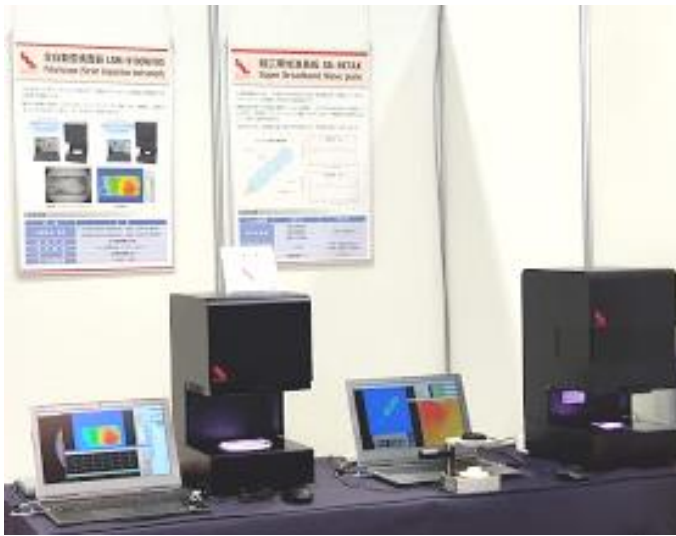

## ■名古屋オートモーティブワールド 2019

みなさんこんにちは。今回は9月18日(水)~20日(金)の期間、ポートメッセなごやにおいて開催された「名古屋オートモーティブワールド 2019」の出展レポートをお届けします。

## ■歪検査器

本展示会の開催は第2回目であり、ルケオは今回初出展させていただきました。歪検査器と偏光板・波長板の展示を行い、多くの方からご来場頂きました。あらためてお礼申し上げます。会場も広く自動車に関連する様々な企業様が工夫を凝らした出展をされており、とても活気に満ちた展示会場でした。合間を見て見学させていただきましたが、どの出展企業様も楽しく、勉強させていただきました。

全自動歪検査器 LSM-9100W/WS では樹脂のスマートフォンカバーと CD ケースガラスおよびランプバルブの計測デモを行うことで、多くの来場者様から自動車分野の新規お問い合わせを頂くことができ、充実した展示の機会となりました。

## ■偏光板・波長板

ルケオブースおなじみの「黄色い猫」が今回も注目を集め、多くのお客様を呼び寄せてくれました。位相差フィルムでできたこの猫は偏光板を回転することでその表情を七色に変化させます。超広帯域波長板 SB-RETAX についても新たな用途等についてのお問い合わせをいただきました。

ルケオ本社のショールームでは、これら展示品以外にも多くの検査器等を使用してデモンストレーションすることができます。いつでも承りますのでお気軽に申し付けください。